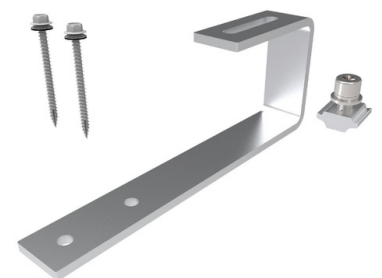

AL6005-T5
SUS304

FRONT LEG KIT

LMS-FL-KIT

AL6005-T5
SUS304

REAR LEG KIT 5°/ 10°/ 20°

**LMS-ARL5-KIT
LMS-ARL10-KIT
LMS-ARL20-KIT**

AL6005-T5
SUS304

COMMERCIAL TILT KITS

**LMS-COBE-FL-10-KIT
LMS-COBE-RL-10-KIT
LMS-COBE-EW-KIT**

AL6005-T5
SUS304

**TILE HOOK KIT
PORTRAIT**

LMS-TH1-KIT

L180 x 166 x 155
SUS304 / 410
HDG = TH3-KIT

**TILE HOOK KIT
ADJUSTABLE**

LMS-TH4-KIT

SUS304

**TILE HOOK KIT
LANDSCAPE**

LMS-TH2-KIT

L180 x 166 x 155
SUS304

SLATE HOOK KIT

LMS-SH1-KIT

SUS304

L-BRACKET KIT

LMS-LB-KIT